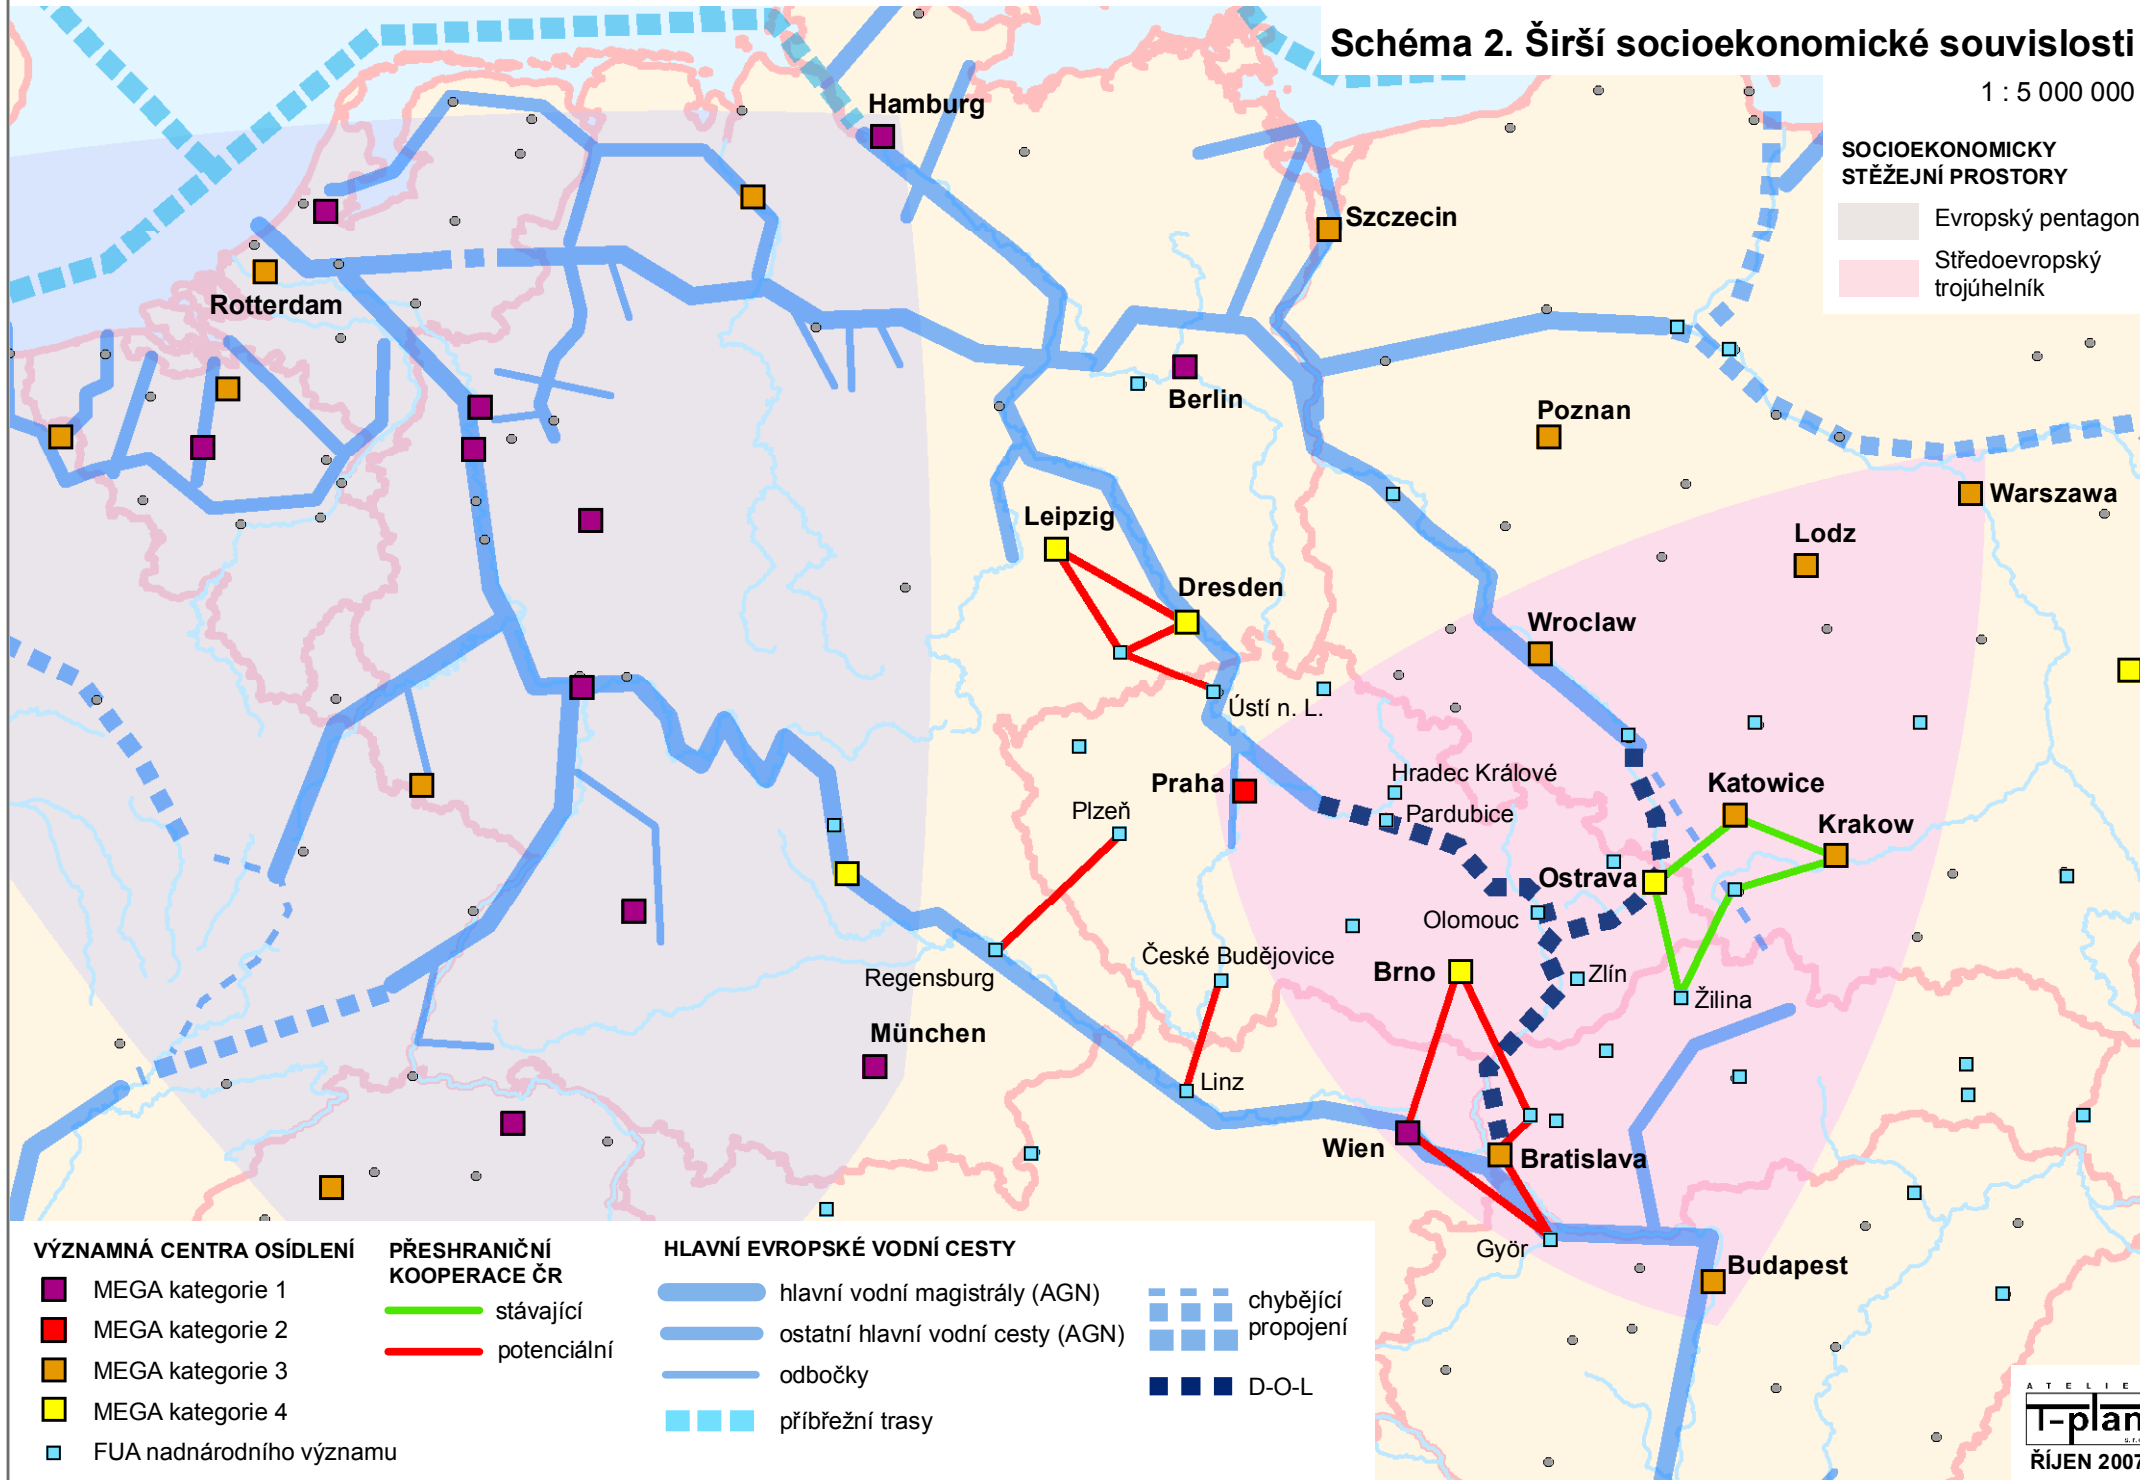

## Schéma 2. Širší socioekonomické souvislosti

1 : 5 000 000

### SOCIOEKONOMICKY STĚŽEJNÍ PROSTORY

- Evropský pentagon
- Středoevropský trojúhelník

### VÝZNAMNÁ CENTRA OSÍDLENÍ

- MEGA kategorie 1
- MEGA kategorie 2
- MEGA kategorie 3
- MEGA kategorie 4
- FUA nadnárodního významu

### HLAVNÍ EVROPSKÉ VODNÍ CESTY

- hlavní vodní magistrály (AGN)
- ostatní hlavní vodní cesty (AGN)
- odbočky
- příbřežní trasy
- chybějící propojení
- D-O-L